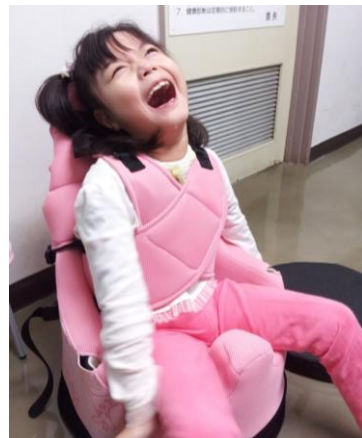

みんなのいす

いいネタみんなでシェアしよう♪

★おでかけ用携帯チェア「PONPA」の クロスベルトカスタム★

手帳で買えるよ♪

安定したお座りで、ニッコリ！

いや、むしろ大笑い♪

既製品の「PONPA」に、クロスベルトをオーダーメイドで取り付けました！
角度調整マットも特注品。

(株)片山車椅子製作所 検索☞ ブログ「座位保持な毎日」 ツイッター「みんなのいす」