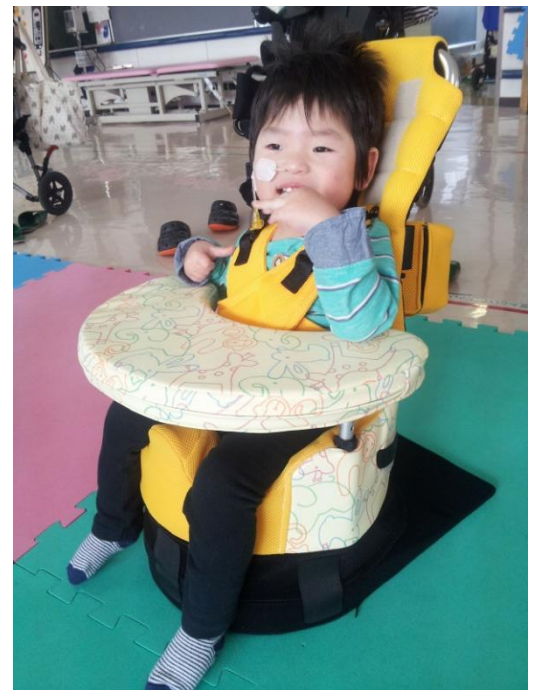

いいネタみんなでシェアしよう♪

みんなのいす

オーダーメイドの最新情報

★おでかけ用携帯チェア「PONPA」の クロスベルト&ヘッドレスト等カスタム★

安定したお座りで、ニッコリ！
なぜかバンダより上手に座ってる！！

既製品の「PONPA」に、クロスベルトやヘッドレストをオーダーメイドで取り付けました！
角度調整マットも特注品。ピミヨーにバックサポートも幅広く改造してあります。

(株)片山車椅子製作所 検索☞ ブログ「座位保持な毎日」 ツイッター「みんなのいす」