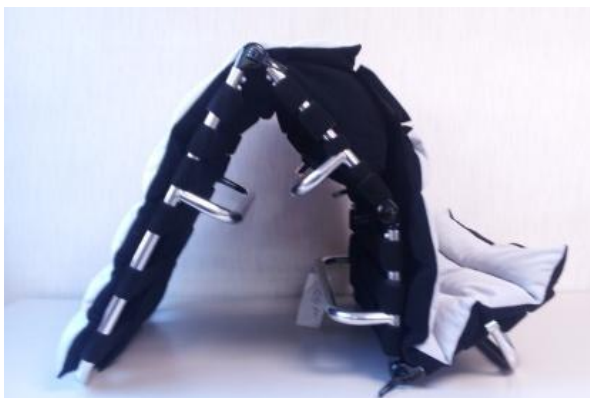

# 起立保持具 フレックス・ライダー

## フレックス・ライダーの特徴

コンパクト・折りたたみ・姿勢調整・体圧分散・胃ろう配慮さまざまな機能が融合した次世代起立保持具。身体を支える部分にPBSマットを贅沢に配置。サドル、頭部支持部、体幹ベルト、ヒップベルト標準装備。

股関節・下肢に変形、拘縮のある方は、通常のプロンボード(起立保持具)では負担がかかります。膝屈曲での起立姿勢は、無理なく保持でき、効果的です。

価格 250,000円

### 起立モード

体幹や下肢に無理なく、適度な刺激を与えます

### 前傾腹臥位モード

緊張を緩め呼吸を深く穏やかにします。側湾にも効果期待

応用編！