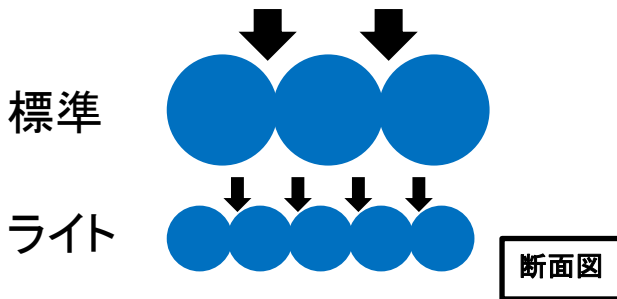

# 起立保持具 フレックス・ライダー ～LIGHT (ライト)～

PBSマットを  
約30%軽量化

持ち運びも  
楽ちん！

ライトタイプはPBSマットのセル谷間が細かく、膝等の落ち込み防止効果・姿勢コントロール性がアップしました！

## フレックス・ライダー ライトの特徴

コンパクト・折りたたみ・姿勢調整・成長対応・体圧分散等さまざまな機能が融合した次世代型起立保持具。身体を支える部分にPBSマットライトを贅沢に配置。サドル、頭部支持部、体幹ベルト、ヒップベルト標準装備。股関節・下肢に変形、拘縮のある方は、通常のプロンボード(起立保持具)では負担がかかります。膝屈曲での起立姿勢は、無理なく保持でき、効果的です。

※PBSマットが標準より薄手(約3センチ)です。胃ろうの配慮が必要な場合は、標準タイプがおすすめです。