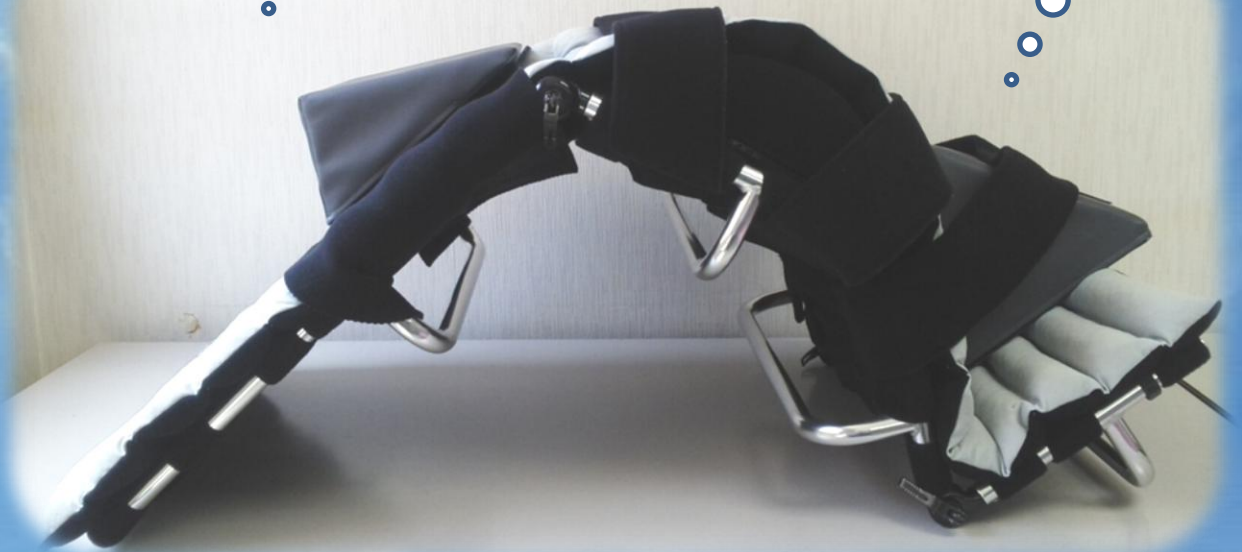

# 次世代型腹臥位装置 フレックス・ライダー ～LIGHT (ライト)～

PBSマットを  
約30%軽量化

持ち運びも  
楽ちん！

ライトタイプはPBSマットのセル谷間が細かく、膝等の落ち込み防止効果・姿勢コントロール性がアップしました！

標準

ライト

断面図

## フレックス・ライダー ライトの特徴

コンパクト・折りたたみ・姿勢調整・成長対応・体圧分散等さまざまな機能が融合した次世代型腹臥位装置。身体を支える部分にPBSマットライトを贅沢に配置。サドル、頭部支持部、体幹ベルト、ヒップベルト標準装備。

身体状況に対し即座に姿勢調整でき、軽量化によって携帯性も向上し、家・学校・デイサービス等場所を問わず活用できます。  
※PBSマットが標準より薄手(約3センチ)です。胃ろうの配慮が必要な場合は、標準タイプがおすすめです。

### 起立モード

体幹や下肢に無理なく、適度な刺激を与えます

※写真は標準タイプ